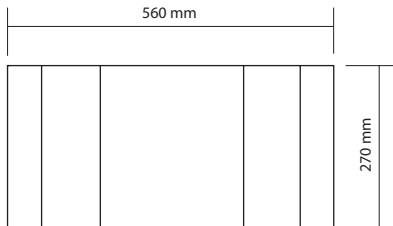

Option:
Ulme dunkel gebeizt, lackiert
Dark Elm

Ulme cremeweiss gebeizt, lackiert
Transparent creme coloured stained Elm

Yin Yang

Ein kleines Wandregal aus zwei gleichen Elementen.

A small wall-hanging shelf consisting of two equal elements.