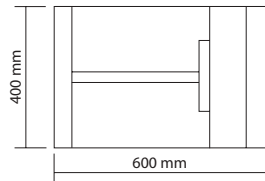

Mao

Ein einfacher Hocker aus dunkel- und hellgebeizten Holz. Mao macht auch als Beistelltisch oder Ablage eine gute Figur. Zwei Mao-Hocker Rücken an Rücken zusammengestellt ergeben eine schlichte Sitzbank.

A simple stool made from dark and light stained wood. Mao works also as a sidetable or rack. Two stools joined back-to-back make a small bench.

Material:

Ulme dunkel gebeizt, lackiert
Dark Elm

Ulme cremeweiss gebeizt, lackiert
Transparent creme coloured stained Elm

Option:

Ulme natur, lackiert
Natural Elm