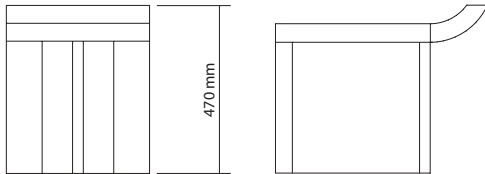

Mao

Ein einfacher Hocker aus dunkel- und hellgebeizten Holz. Mao macht auch als Beistelltisch oder Ablage eine gute Figur. Zwei Mao-Hocker Rücken an Rücken zusammengestellt ergeben eine schlichte Sitzbank.

A simple stool made from dark and light stained wood. Mao works also as a sidetable or rack. Two stools joined back-to-back make a small bench.

Material:

Ulme dunkel gebeizt, lackiert
Dark Elm

Ulme cremeweiss gebeizt, lackiert
Transparent creme coloured stained Elm

Option:

Ulme natur, lackiert
Natural Elm