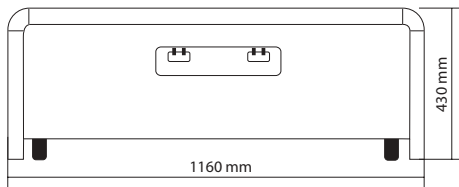

Baumwolle
Cotton

Leder
Leather

Taft
Taffeta

Option:
Esche
Ash

Shaolin

Bank - Bench

Kompaktes Aufbewahrungsmöbel auf dem man auch sitzen kann. Rollcontainer mit Messingbeschlag.

A compact storage chest on which seating is comfortable. Drawer container with brass fitting.